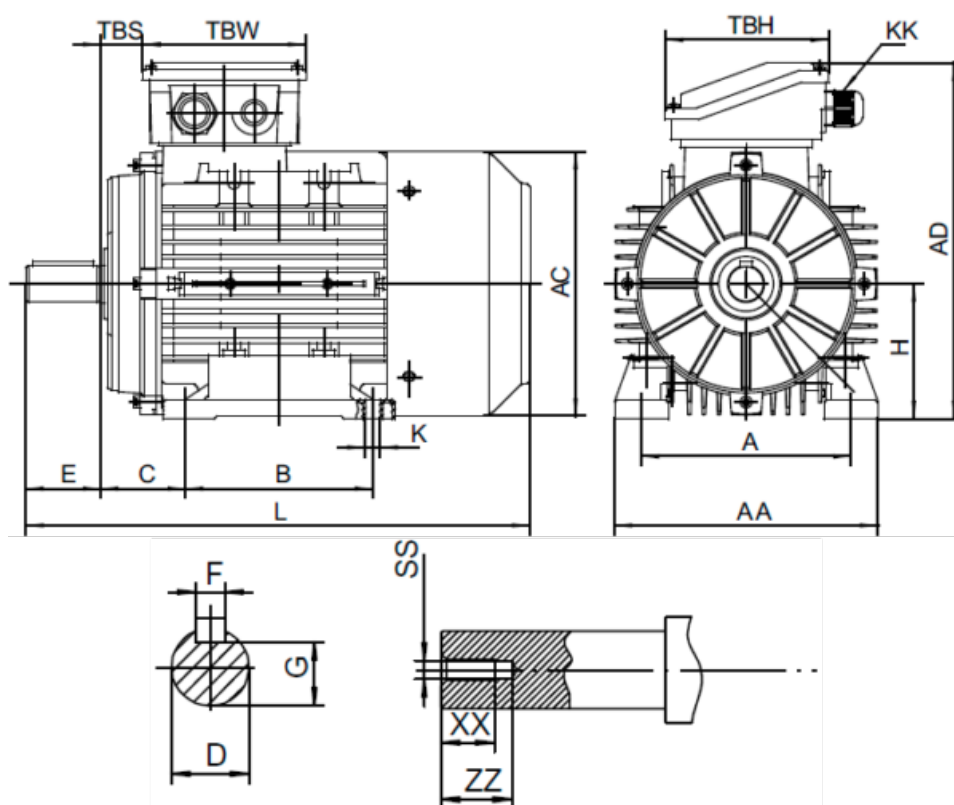

Varenummer: 25180110022240
 Beskrivelse: Kleedrive T3A 160M1-2 11.0kw 2800 o/min UL/CSA
 3x400/690V 50 HZ IP55 B3 Eff=91,2%

Mål

A = 254	F = 12	TBW = 148
AA = 314	G = 37	XX = 36
AC = Ø314	H = 160	ZZ = 45
AD = 391	KK = -	
B = 210	L = 616	
C = 108	SS = M16	
D = Ø42	TBH = 148	
E = 110	TBS = 64	